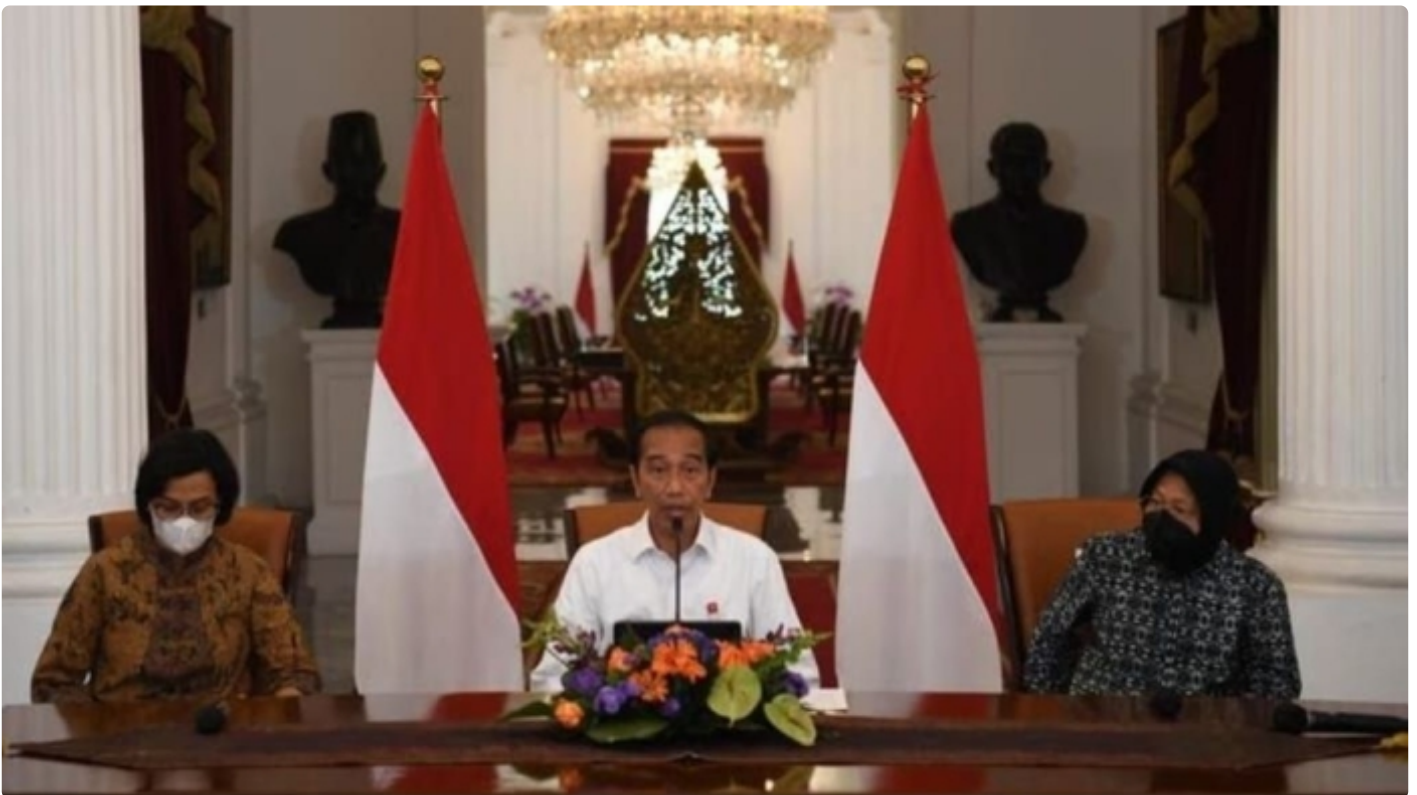

Pemerintah Republik Indonesia Resmi Naikkan Harga BBM, Pertalite Jadi Rp 10000

Karmel - INDRAGIRIHULU.GO.WEB.ID

Sep 3, 2022 - 20:15

JAKARTA- Pemerintah Republik Indonesia (RI) akhirnya memutuskan resmi menaikkan harga Bahan Bakar Minyak (BBM) jenis Pertalite dan jenis Boi Solar serta dan Pertamina mulai Sabtu (3/9/2022) pukul 14.30 WIB.